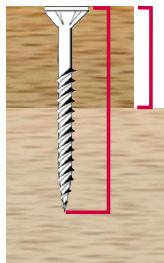

## Kvatro®

Den unika skruvat fyrkantiga formen har gett skruven dess namn Kvatro®. Formen gör att det går supersnabbt och lätt att montera.

## Äkta TX

Äkta TX betyder att form, djup och placering ger optimal utdelning tillsammans med skruvdragarens bits. Det ger många fördelar. T ex så håller bitset många gånger längre än vid TX av lägre kvalitet. Dessutom slipper du trycka när du skruvar i och du kan enkelt skruva ur skruven ur träet igen.